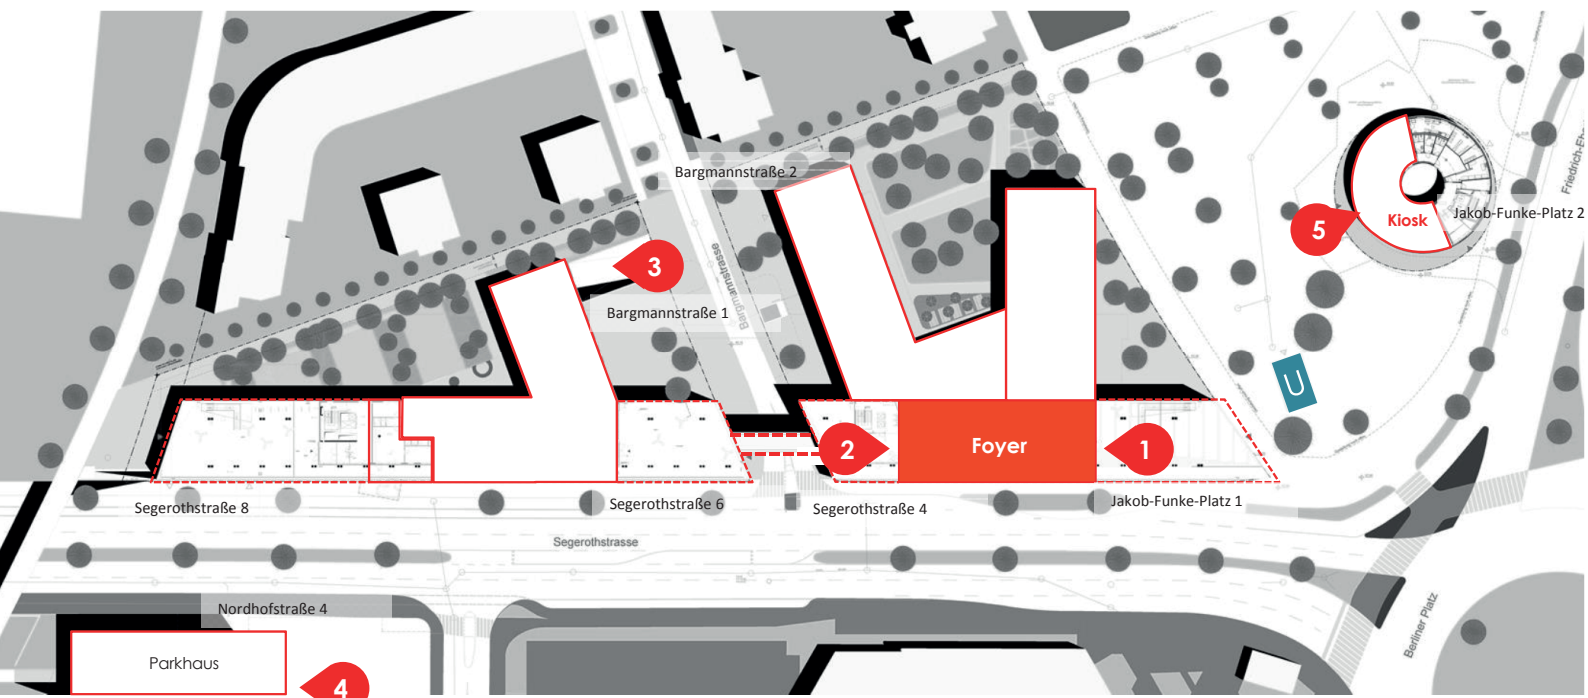

Anfahrt via Autobahn A 42 aus Richtung Oberhausen und aus Richtung Gelsenkirchen:

Über die Autobahn A 42 → Ausfahrt 13 Kreuz Essen-Nord auf die B 224 Richtung Essen / Gladbeck → links halten und weiter auf B 224 Richtung Essen → nach 400 Metern rechts halten Richtung B 224 / Essen → dann links halt Richtung B 224 / Essen auf Gladbecker Straße → nach 4 Kilometern rechts abbiegen auf Grillostraße / B 224 → nach 600 Metern links abbiegen auf Segerothstraße

Anfahrt Autobahn A 52 aus Richtung Düsseldorf:

Über die Autobahn A 52 → Ausfahrt 28 Essen-Rüttenscheid auf die B 224 Richtung Stadtmitte, weiter auf Norbertstraße Beschilderung Richtung Rüttenscheid / Zentrum, links auf B 224 / Alfredstraße abbiegen → weiter auf Bismarckstraße → im Kreisverkehr zweite Ausfahrt auf Segerothstraße, dann den Beschilderungen Richtung FUNKE-Parkhaus bzw. FUNKE-Tiefgarage folgen

Lageplan

- | | | |
|---|----------------------|---------------------|
| 1 | Haupteingang MH1 Süd | Jakob-Funke-Platz 1 |
| 2 | Nebeneingang MH1 Süd | Segerothstraße 4 |
| 3 | Zufahrt Tiefgarage | Bargmannstraße 1 |
| 4 | Zugang Parkhaus | Nordhofstraße 4 |
| 5 | Zugang „Kiosk“ | Jakob-Funke-Platz 2 |

Anfahrt zum FUNKE Medienhaus

Lageplan

- | | | |
|---|-----------------------------|---------------------|
| 1 | Haupteingang MH1 Süd | Jakob-Funke-Platz 1 |
| 2 | Nebeneingang MH1 Süd | Segerothstraße 4 |
| 3 | Zufahrt Tiefgarage | Bargmannstraße 1 |
| 4 | Zugang Parkhaus | Nordhofstraße 4 |
| 5 | Zugang „Kiosk“ | Jakob-Funke-Platz 2 |