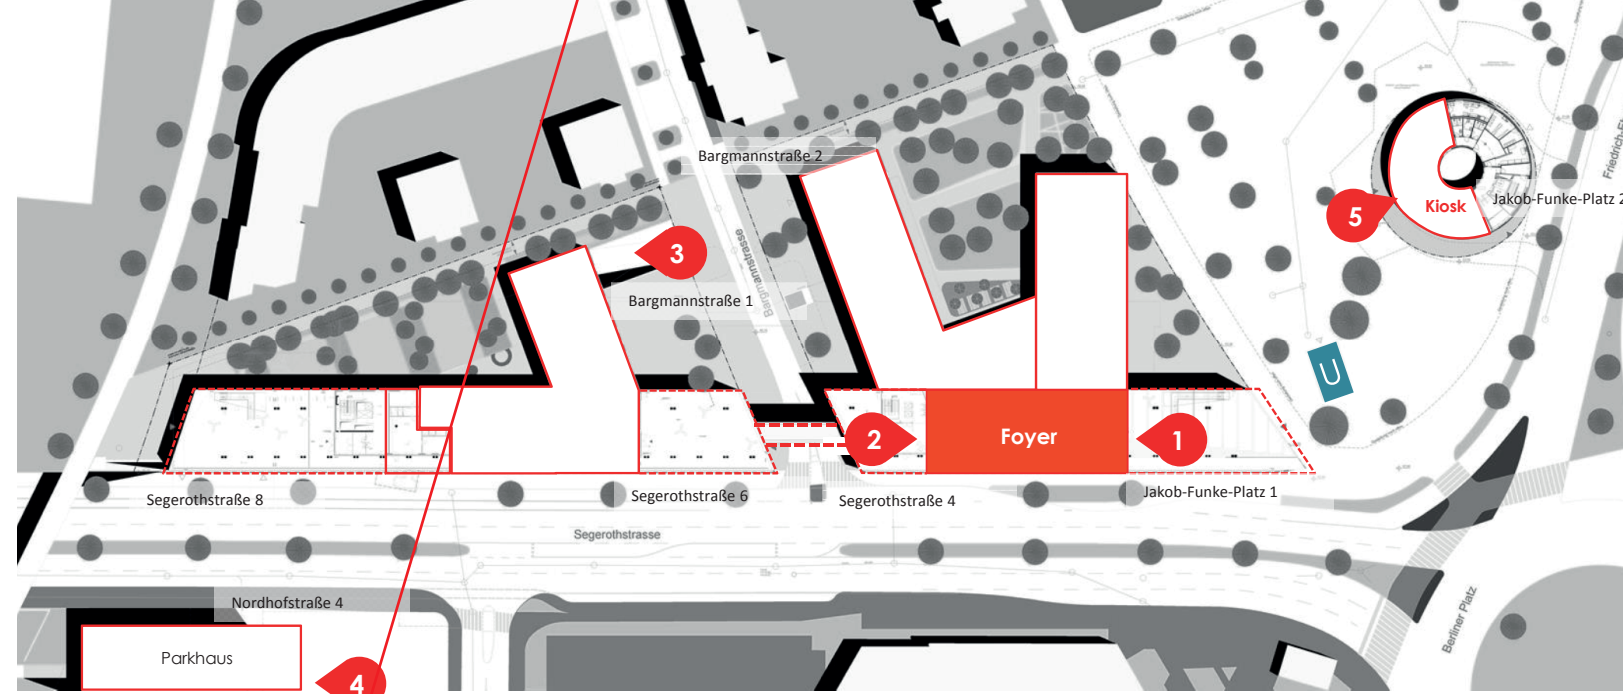

Anfahrt Autobahn A 52 aus Richtung Düsseldorf:

Über die Autobahn A 52 → Ausfahrt 28 Essen-Rüttenscheid auf die B 224 Richtung Stadtmitte, weiter auf Norbertstraße Beschilderung Richtung Rüttenscheid / Zentrum, links auf B 224 / Alfredstraße abbiegen → weiter auf Bismarckstraße → im Kreisverkehr zweite Ausfahrt auf Segerothstraße, dann den Beschilderungen Richtung FUNKE-Parkhaus bzw. FUNKE-Tiefgarage folgen

Lageplan

- | | | |
|---|----------------------|---------------------|
| 1 | Haupteingang MH1 Süd | Jakob-Funke-Platz 1 |
| 2 | Nebeneingang MH1 Süd | Segerothstraße 4 |
| 3 | Zufahrt Tiefgarage | Bargmannstraße 1 |
| 4 | Zugang Parkhaus | Nordhofstraße 4 |
| 5 | Zugang „Kiosk“ | Jakob-Funke-Platz 2 |

Anfahrt zum FUNKE Medienhaus

Lageplan

- | | | |
|---|-----------------------------|---------------------|
| 1 | Haupteingang MH1 Süd | Jakob-Funke-Platz 1 |
| 2 | Nebeneingang MH1 Süd | Segerothstraße 4 |
| 3 | Zufahrt Tiefgarage | Bargmannstraße 1 |
| 4 | Zugang Parkhaus | Nordhofstraße 4 |
| 5 | Zugang „Kiosk“ | Jakob-Funke-Platz 2 |